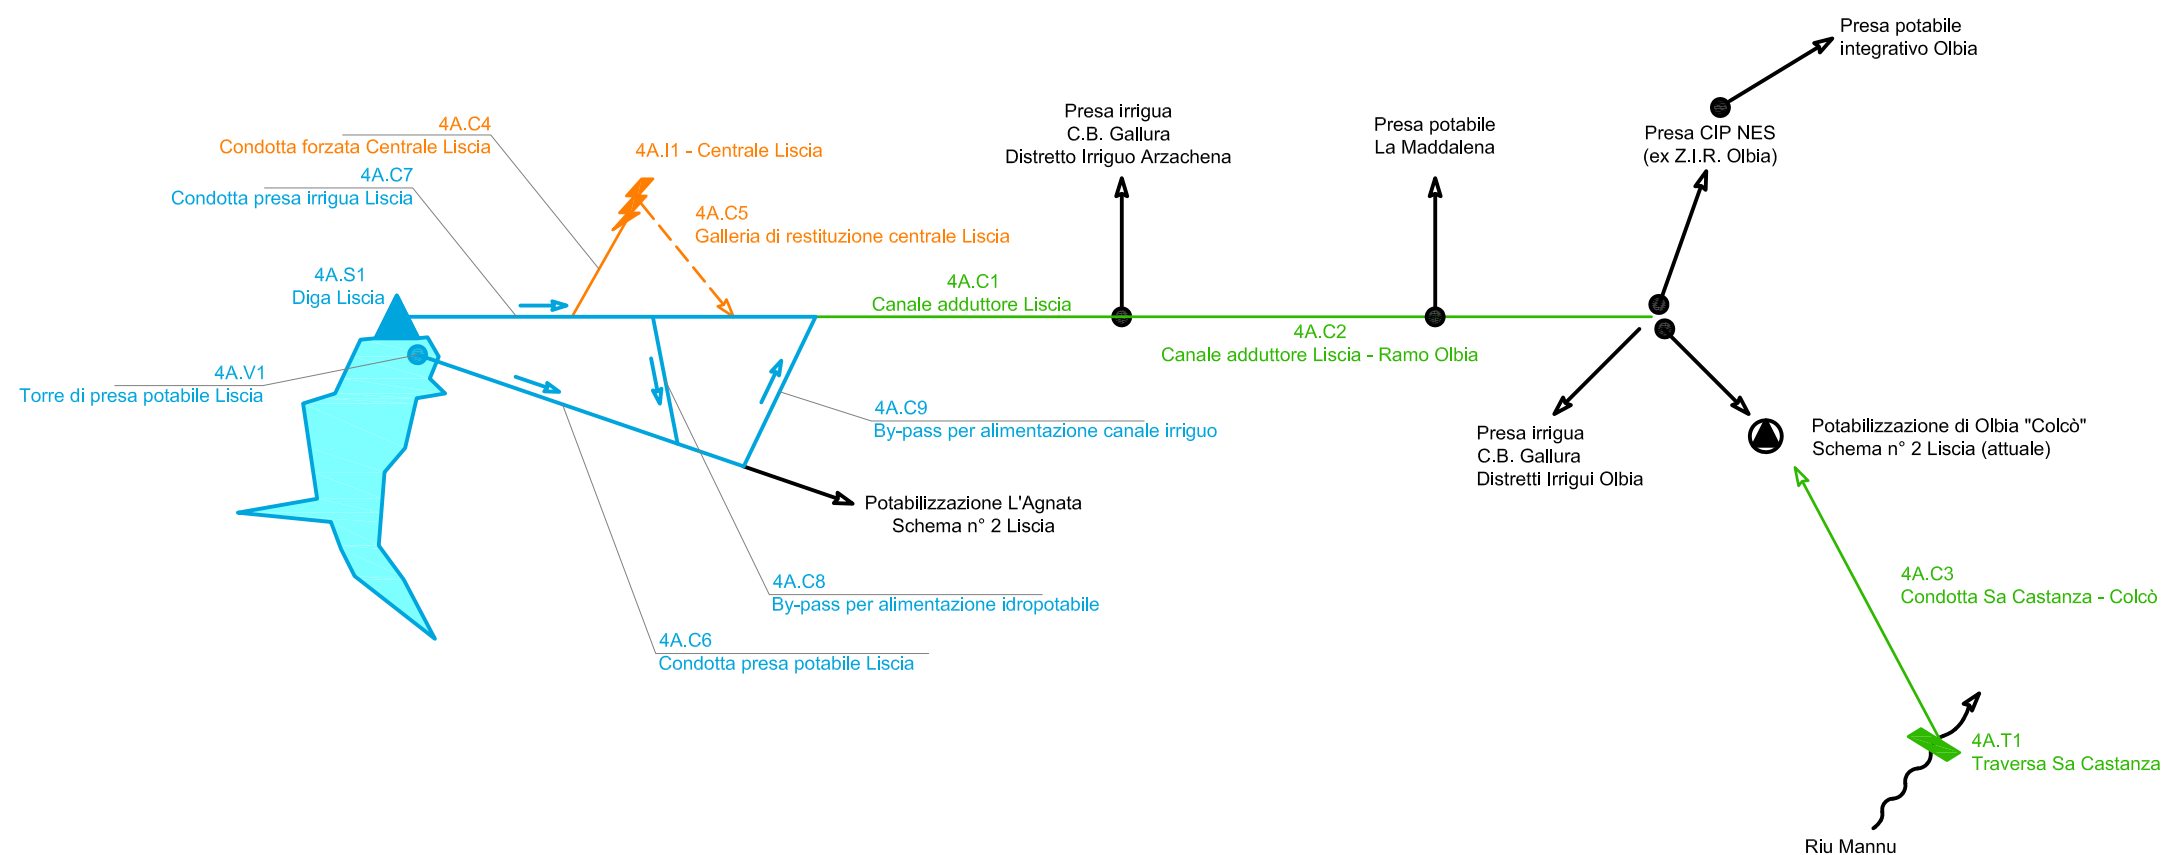

SISTEMA 4 - LISCIA

4A - Schema idraulico Liscia - Padrongiano (Liscia - Sa Castanza)

BOZZA

○ - Punti di consegna Enas

■ - Opere comprese nel Sistema Idrico Multisetoriale Regionale gestite dall' ENAS

■ - Opere comprese nel Sistema Idrico Multisetoriale Regionale da trasferire in futuro all'ENAS in applicazione dell'art. 30 LR 19/2006

■ - Opere comprese nel Sistema Idrico Multisetoriale Regionale gestite dall'Enel da trasferire in futuro all'ENAS in applicazione dell'art. 30 LR 19/2006

■ - Opere non comprese nel Sistema Idrico Multisetoriale Regionale